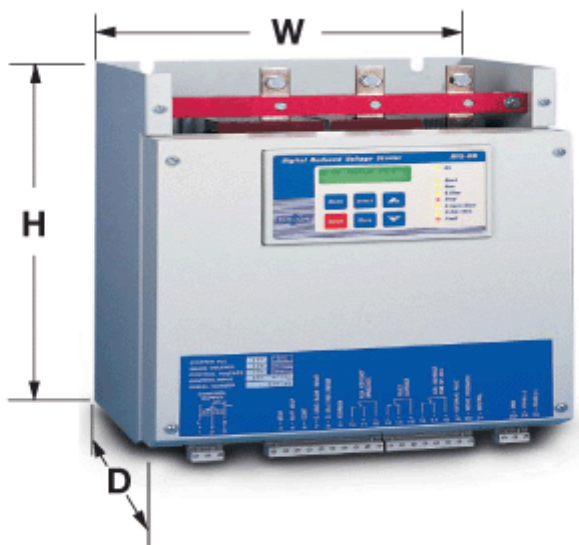

Varenummer: 761541400
Beskrivelse: Softstarter RVS-DN 1400
800kW 1400A 3x400V IP00 Digital

Mål

Betegnelse = Size E

D = 370.0

H = 1100.0

Vægt = 178.00

W = 723.0